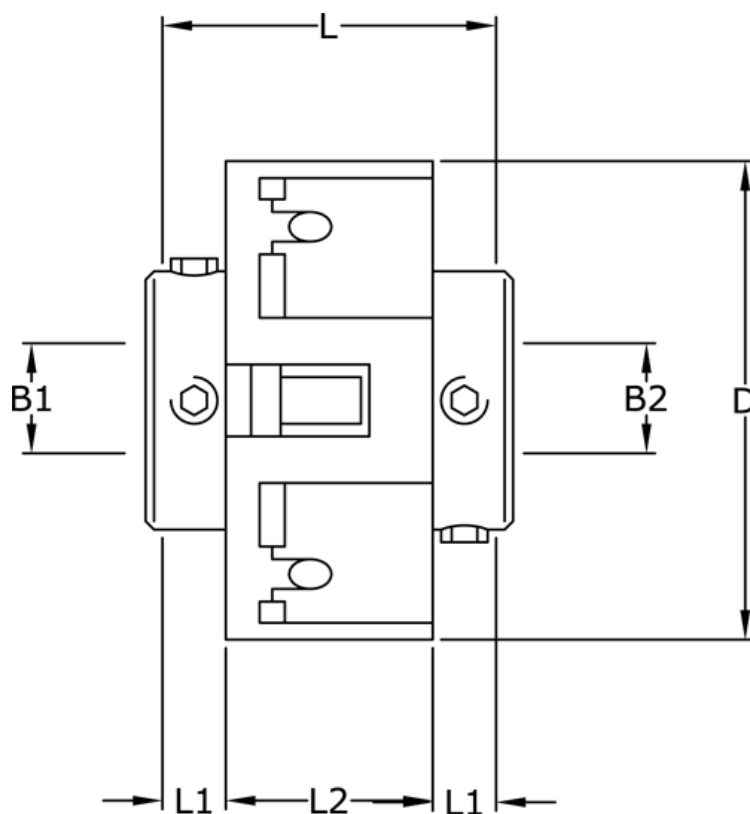

Varenummer: 3322201271820
Beskrivelse: Uni-Lat kobling str. 201.27.18.20
med pinolskrue, boring 4/5 mm

Mål

B1	= 4
B2	= 5
D	= 27
L	= 19.1
L1	= 6.1
L2	= 6.9
Skrue	= M3